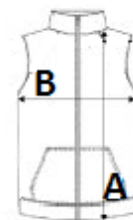

ZEMLJA PODRIJETLA

China

SPECIFIKACIJA VELIČINE (CM)

	XS	S	M	L	XL	2XL	3XL	4XL
Kom./📦	10	10	10	10	10	10	10	10
Duljina tijela (A)	68.40	69.80	72.10	74.40	76.60	78.90	81.70	84.00
Širina prsa (B)	53.00	56.00	59.00	62.00	65.00	68.00	72.00	75.00