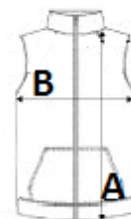

SPECIFIKACIJA VELIČINE (CM)

	XS	S	M	L	XL	2XL	3XL	4XL
Kom./📦	10	10	10	10	10	10	10	10
Duljina tijela (A)	68.40	69.80	72.10	74.40	76.60	78.90	81.70	84.00
Širina prsa (B)	53.00	56.00	59.00	62.00	65.00	68.00	72.00	75.00