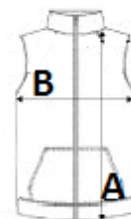

## PREDLOŽENA DEKORACIJA

Embroidery

## SPECIFIKACIJA VELIČINE (CM)

	XS	S	M	L	XL	2XL	3XL	4XL
Kom./📦	10	10	10	10	10	10	10	10
Duljina tijela (A)	68.40	69.80	72.10	74.40	76.60	78.90	81.70	84.00
Širina prsa (B)	53.00	56.00	59.00	62.00	65.00	68.00	72.00	75.00