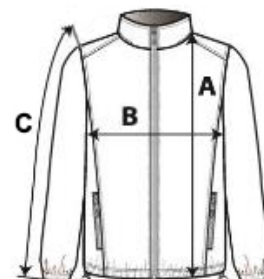

Ispuna unutrašnjosti od poliestera

Topla i iznimno lagana

2 prednja i 1 prsni džep sa zatvaračem i velikim rubovima

Dvosmjerni patentni zatvarač skriven ispod proreza s gumbima na pritisak

Kontrastna unutarnja strana kapuljače i tijela modela (osim u tamnoplavoj boji)

Rebrasti unutarnji dio ovratnika i manšete

TARIFNI BROJ: 62014010

PREDLOŽENA DEKORACIJA

Embroidery

ZEMLJA PODRIJETLA

Bangladesh

SPECIFIKACIJA VELIČINE (CM)

	XS	S	M	L	XL	2XL	3XL
Kom./📦	10	10	10	10	10	10	10
Duljina tijela (A)	78.00	80.00	82.00	84.00	86.00	88.00	90.00
Širina prsa (B)	52.00	55.00	58.00	61.00	64.00	67.00	70.00
Središnja duljina rukava (C)	65.00	66.00	67.00	68.00	69.00	70.00	71.00