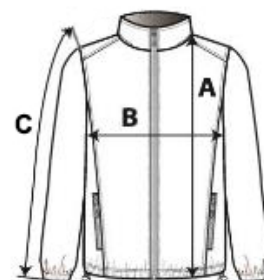

KARIBAN

100% Poliamid

Džep

Washable at 40°C

2026 : p. 405

2025 : p. 345

GLAVNE ZNAČAJKE:

100 % poliamid

Ispuna unutrašnjosti od poliestera

Topla i iznimno lagana

2 prednja i 1 prsni džep sa zatvaračem i velikim rubovima

Dvosmjerni patentni zatvarač skriven ispod proreza s gumbima na pritisak

Kontrastna unutamnja strana kapuljače i tijela modela (osim u tamnoplavoj boji)

Rebrasti unutarnji dio ovratnika i manšete

TARIFNI BROJ: 62014010

PREDLOŽENA DEKORACIJA

Embroidery

ZEMLJA PODRIJETLA

Bangladesh

SPECIFIKACIJA VELIČINE (CM)

	XS	S	M	L	XL	2XL	3XL
Kom./📦	10	10	10	10	10	10	10
Duljina tijela (A)	78.00	80.00	82.00	84.00	86.00	88.00	90.00
Širina prsa (B)	52.00	55.00	58.00	61.00	64.00	67.00	70.00
Središnja duljina rukava (C)	65.00	66.00	67.00	68.00	69.00	70.00	71.00

BOJE:

■ Black

■ Navy