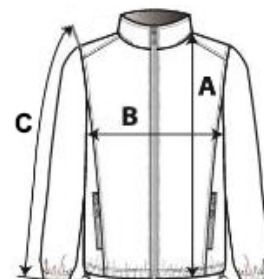

Ispuna unutrašnjosti od poliestera

Topla i iznimno lagana

Uski kroj

2 prednja i 1 prsni džep sa zatvaračem i velikim rubovima

Dvosmjerni patentni zatvarač skriven ispod proreza s gumbima na pritisak

Kontrastna unutarnja strana kapuljače i tijela modela (osim u tamnoplavoj boji)

Rebrasti unutarnji dio ovrtnika i manšete

TARIFNI BROJ: 62024010

PREDLOŽENA DEKORACIJA

Embroidery

ZEMLJA PODRIJETLA

Bangladesh

SPECIFIKACIJA VELIČINE (CM)

	XS	S	M	L	XL	2XL
Kom./📦	10	10	10	10	10	10
Duljina tijela (A)	80.00	82.00	84.00	86.00	88.00	90.00
Širina prsa (B)	46.00	49.00	52.00	55.00	58.00	61.00
Središnja duljina rukava (C)	62.00	63.00	64.00	65.00	66.00	67.00