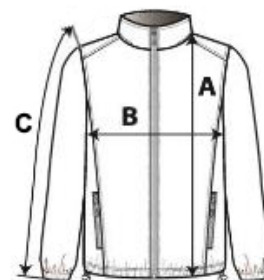

Skrivena kapuljača sa zatvaranjem na čičak

2 prednja džepa sa zatvaračem

Uzica na dnu

Elastične manšete

Može se složiti u prednji džep

Patentni zatvarač u boji tkanine cijelom visinom prednjice

Certificirano prema STANDARDU 100 OEKO-TEX® N° CQ1007/8, IFTH

TARIFNI BROJ: 62024010

ZEMLJA PODRIJETLA

China, Bangladesh

SPECIFIKACIJA VELIČINE (CM)

	XS	S	M	L	XL	2XL	3XL
Kom./📦	50	50	50	50	50	50	50
Duljina tijela (A)	72.00	75.00	78.00	80.00	82.00	84.00	90.30
Širina prsa (B)	56.00	60.00	64.00	67.00	70.00	73.00	77.00
Središnja duljina rukava (C)	60.00	62.00	64.00	66.00	68.00	70.00	72.00