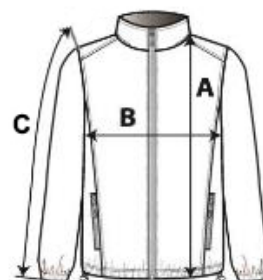

KARIBAN

100% Poliamid

Bočni šav

Washable at 30°C

2026 : p. 402
2025 : p. 342

GLAVNE ZNAČAJKE:

- 100 % poliamid 210T s akrilnim premazom
- Podstava od poliesterskog trikoa i mreže
- Skrivena kapuljača
- Patentni zatvarač cijelom visinom prednjice
- 2 prednja džepa s kontrastnim trakicama za povlačenje
- 1 unutarnji džep
- Elastična uzica za zatezanje na porubu
- Pristup za dodavanje ukrasa s pomoću zatvarača

TARIFNI BROJ: 62024010

ZEMLJA PODRIJETLA

China

SPECIFIKACIJA VELIČINE (CM)

	S	M	L	XL	2XL	3XL	4XL
Kom./📦	25	25	25	25	25	25	25
Duljina tijela (A)	77.15	79.15	81.15	83.15	85.90	88.65	90.65
Širina prsa (B)	58.00	61.00	64.00	67.00	71.00	75.00	78.00
Središnja duljina rukava (C)	64.15	66.05	68.00	69.90	72.05	74.15	76.10