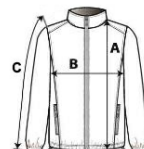

KA639 SCORE - DETACHABLE-SLEEVED BLOUSON JACKET

KARIBAN

GLAVNE ZNAČAJKE

- 475 g/m²
- 100 % poliester s premazom od PVC-a
- Podstava od poliesterskog flisa
- Udobna tkanina
- Patentni zatvarač cijelom visinom prednjice
- 3 prednja džepa sa zatvaračem
- Odvojivi rukavi
- Podesive manšete
- Kontrastni jezičci zatvarača, traka na ovratniku i trakice za povlačenje
- 3 unutarnja džepa, uključujući 2 džepa sa zatvaračem i 1 džep za mobilni telefon
- Skrivena kapuljača
- Kontrastna elastična uzica za zatezanje na porubu
- Pristup za dodavanje ukrasa s pomoću zatvarača

Certifikati:

STANDARD
100

Zemlja podrijetla:

China

2026 : p. 407

2025 : p. 347

SPECIFIKACIJA VELIČINE (CM)

	S	M	L	XL	2XL	3XL
Kom./📦	10	10	10	10	10	10
Duljina tijela (A)	72.90	74.90	76.95	79.70	82.45	85.20
Širina prsa (B)	57	60	63	67	71	75
Središnja duljina rukava (C)	68	69.50	71	73.20	75.40	77.60