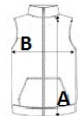

## SPECIFIKACIJA VELIČINE (CM)

	S	M	L	XL	2XL	3XL
Kom./📦	10	10	10	10	10	10
Duljina tijela (A)	70.75	72.75	74.75	76.75	78.75	81.50
Širina prsa (B)	56	59	62	65	68	72