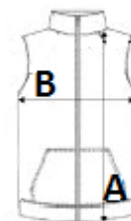

## PREDLOŽENA DEKORACIJA

Embroidery

## SPECIFIKACIJA VELIČINE (CM)

	S	M	L	XL	2XL	3XL
Kom./📦	10	10	10	10	10	10
Duljina tijela (A)	70.75	72.75	74.75	76.75	78.75	81.50
Širina prsa (B)	56.00	59.00	62.00	65.00	68.00	72.00