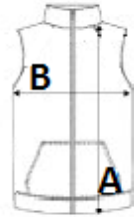

TARIFNI BROJ: 62024010

PREDLOŽENA DEKORACIJA

Embroidery

ZEMLJA PODRIJETLA

China

SPECIFIKACIJA VELIČINE (CM)

	S	M	L	XL	2XL	3XL
Kom./☐	25	25	25	25	25	25
Duljina tijela (A)	66.50	68.50	70.50	73.25	76.00	78.75
Širina prsa (B)	55.00	58.00	61.00	65.00	69.00	73.00