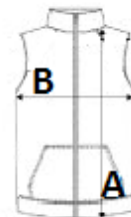

GLAVNE ZNAČAJKE:

Vanjski dio od 100 % poliamida

Akrilni premaz

Podstava od 100 % poliesterskog flisa

Zatvarač cijelom visinom

2 vanjska džepa

Pristup za dodavanje ukrasa s pomoću zatvarača

Veličine XS i 4XL dostupne su samo u kombinacijama crna/siva, tamnosiva/crna, tamnoplava/siva i crvena/siva

TARIFNI BROJ: 62024010

PREDLOŽENA DEKORACIJA

Embroidery

ZEMLJA PODRIJETLA

China

SPECIFIKACIJA VELIČINE (CM)

	S	M	L	XL	2XL	3XL
Kom./📦	25	25	25	25	25	25
Duljina tijela (A)	66.50	68.50	70.50	73.25	76.00	78.75
Širina prsa (B)	55.00	58.00	61.00	65.00	69.00	73.00