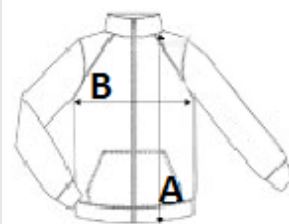

Odvojivi rukavi

2 bočna džepa s velikim rubovima

Elastična uzica za zatezanje na porubu

TARIFNI BROJ: 62014090

PREDLOŽENA DEKORACIJA

Embroidery

ZEMLJA PODRIJETLA

China

STANDARD
100

SPECIFIKACIJA VELIČINE (CM)

	S	M	L	XL	2XL	3XL
Kom./📦	10	10	10	10	10	10
Duljina tijela (A)	77.45	79.45	81.50	83.50	85.50	88.30
Širina prsa (B)	58.80	61.50	64.50	67.50	70.50	74.50
Središnja duljina rukava (C)	66.90	68.80	70.90	72.90	74.90	77.10