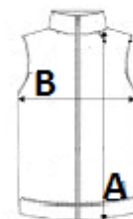

TARIFNI BROJ: 61103099

ZEMLJA PODRIJETLA

China, Bangladesh

SPECIFIKACIJA VELIČINE (CM)

	XS	S	M	L	XL	2XL	3XL	4XL
Kom./📦	20	20	20	20	20	20	20	20
Duljina tijela (A)	58.25	60.25	62.25	64.25	66.25	68.25	70.25	72.25
Širina prsa (B)	46.00	49.00	52.00	55.00	58.00	61.00	64.00	67.00