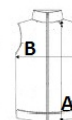

## SPECIFIKACIJA VELIČINE (CM)

	XS	S	M	L	XL	2XL	3XL	4XL
Kom./	20	20	20	20	20	20	20	20
Duljina tijela (A)	58.25	60.25	62.25	64.25	66.25	68.25	70.25	72.25
Širina prsa (B)	46	49	52	55	58	61	64	67