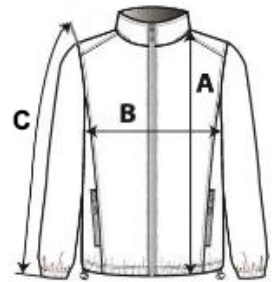

## SPECIFIKACIJA VELIČINE (CM)

	6/8	8/10	10/12	12/14
Kom./📦	10	10	10	10
Duljina tijela (A)	50.35	55.35	60.35	65.35
Širina prsa (B)	42.00	45.00	48.00	51.00
Središnja duljina rukava (C)	45.70	49.50	53.30	57.10