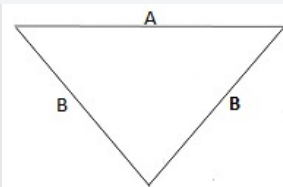

Certificirano prema STANDARDU 100 OEKO-TEX® N° CQ 1007/8, IFTH

TARIFNI BROJ: 62143000

ZEMLJA PODRIJETLA

China

SPECIFIKACIJA VELIČINE (CM)

	U
Kom./📦	300
Duljina (B)	83.00
Širina (B)	62.00

BOJE:

 White