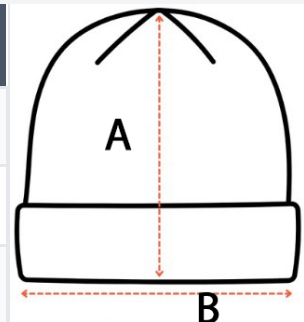

k-up

Nema oznake

GLAVNE ZNAČAJKE:

95 % akril / 5 % elastiin

Kapa s pom-pomom

TARIFNI BROJ: **65050090**

ZEMLJA PODRIJETLA

China

SPECIFIKACIJA VELIČINE (CM)

	U
Kom./📦	100
Duljina (B)	21,5
Širina (B)	21.00

BOJE:

Off White

Cherry Red

Night Navy