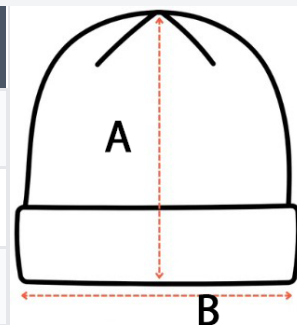

Nema oznake

GLAVNE ZNAČAJKE:

95 % akril / 5 % elastiin

Kapa s pom-pomom

TARIFNI BROJ: **65050090**

ZEMLJA PODRIJETLA

China

SPECIFIKACIJA VELIČINE (CM)

	U
Kom./📦	100
Duljina (B)	21,5
Širina (B)	21.00

BOJE:

Off White

Cherry Red

Night Navy