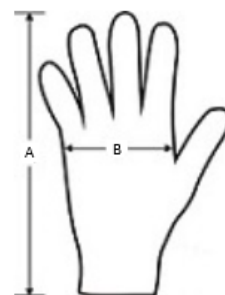

China

SPECIFIKACIJA VELIČINE (CM)

	S/M	L/XL
Kom./📦	200	200
Duljina (B)	27.00	29.00
Širina (B)	9.50	11.50

BOJE:

■ Black

■ Navy