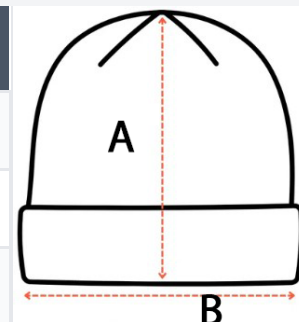

100% Acril

Etiketa koja se može odstraniti

Washable at 30°C

2026 : p. 511

GLAVNE ZNAČAJKE:

100% acrylic

Knitted turn-up beanie in soft acrylic

Cotton patch on the front for easy decoration access

Tear-away brand label

TARIFNI BROJ: 65050090

ZEMLJA PODRIJETLA

China

SPECIFIKACIJA VELIČINE (CM)

	U
Kom./📦	100
Visina (A)	22,5
Širina (B)	21.00

BOJE:

White