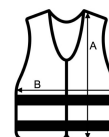

Dvije reflektirajuće trake širine 5 cm oko tijela

Veličina podesiva s dva čičak zatvarača

Opremljen EAN barkodom

pojedinačno pakirano u polietilenskoj vrećici

Zemlja podrijetla:

China

📄 2026 : p. 306

📄 2025 : p. 167

SPECIFIKACIJA VELIČINE (CM)

	S	M	L	XL	2XL	3XL	4XL	5XL	6XL	7XL
Kom./📦	100	100	100	100	100	100	100	100	100	100
Visina (A)	5	60	64	67	69	71	73	75	77	80
Širina (B)	50	52	56	60	65	70	74	78	84	90

BOJE:

 Black

 Blue