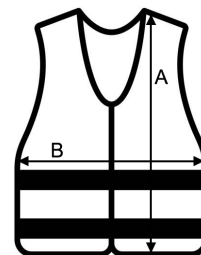

120 g/m<sup>2</sup>

2026 : p. 306  
2025 : p. 167

GLAVNE ZNAČAJKE:

Kortex® funkcionalni prsluk "Dortmund"  
EN 17353:2020 Tip B3 (tamni)  
Rubni šavovi s crnim poliesterskim rubom - Kortex stil  
Dostupan u mnogim svijetlim bojama  
Dvije reflektirajuće trake širine 5 cm oko tijela  
Veličina podesiva s dva čičak zatvarača  
Opremljen EAN barkodom  
pojedinačno pakirano u polietilenskoj vrećici

TARIFNI BROJ: **61103091**

ZEMLJA PODRIJETLA  
**China**

SPECIFIKACIJA VELIČINE (CM)

	S	M	L	XL	2XL	3XL	4XL	5XL	6XL	7XL
Kom./☐	100	100	100	100	100	100	100	100	100	100
Visina (A)	5.00	60.00	64.00	67.00	69.00	71.00	73.00	75.00	77.00	80.00
Širina (B)	50.00	52.00	56.00	60.00	65.00	70.00	74.00	78.00	84.00	90.00