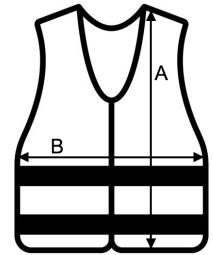

55 g/m²

100% Poliester

2026 : p. 307
2025 : p. 167

GLAVNE ZNAČAJKE:

- Kortex® mrežasti prsluk "Thessaloniki"
- EN 17353:2020 Tip B3 (tamni)
- Prozračan
- Rubni šavovi s crnim poliesterskim rubom - Kortex Style
- Idealno za vruća mjesta
- Dostupan u više boja
- Dvije reflektirajuće trake širine 5 cm oko tijela
- Podesiva veličina s dva čičak zatvarača s prednje strane
- Opremljen EAN barkodom
- Pojedinačno pakirano u polietilenskoj vrećici

TARIFNI BROJ: **61103091**

ZEMLJA PODRIJETLA

China

SPECIFIKACIJA VELIČINE (CM)

	S	M	L	XL	2XL	3XL	4XL	5XL	6XL	7XL
Kom./☐	100	100	100	100	100	100	100	100	100	100
Visina (A)	56.00	60.00	64.00	67.00	69.00	71.00	76.00	75.00	77.00	80.00
Širina (B)	50.00	52.00	56.00	60.00	65.00	70.00	74.00	78.00	84.00	90.00