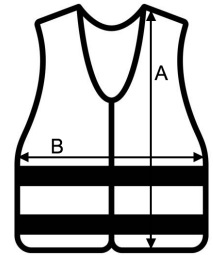

Idealno za vruća mjesta

Dostupan u više boja

Dvije reflektirajuće trake širine 5 cm oko tijela

Podesiva veličina s dva čičak zatvarača s prednje strane

Opremljen EAN barkodom

Pojedinačno pakirano u polietilenskoj vrećici

TARIFNI BROJ: **61103091**

ZEMLJA PODRIJETLA

China

SPECIFIKACIJA VELIČINE (CM)

	S	M	L	XL	2XL	3XL	4XL	5XL	6XL	7XL
Kom./☐	100	100	100	100	100	100	100	100	100	100
Visina (A)	56.00	60.00	64.00	67.00	69.00	71.00	76.00	75.00	77.00	80.00
Širina (B)	50.00	52.00	56.00	60.00	65.00	70.00	74.00	78.00	84.00	90.00