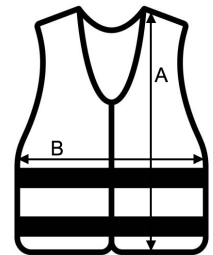

Upute za uporabu na 24 službena jezika EU

Opremljen EAN Bar kodom

Pojedinačno pakirano u polietilenskoj vrećici

TARIFNI BROJ: **61103091**

ZEMLJA PODRIJETLA

China

SPECIFIKACIJA VELIČINE (CM)

| | S | M | L | XL | 2XL | 3XL | 4XL | 5XL | 6XL | 7XL |
|------------|-------|-------|-------|-------|-------|-------|-------|-------|-------|-------|
| Kom./☐ | 100 | 100 | 100 | 100 | 100 | 100 | 100 | 100 | 100 | 100 |
| Visina (A) | 56.00 | 60.00 | 64.00 | 67.00 | 69.00 | 71.00 | 73.00 | 75.00 | 77.00 | 80.00 |
| Širina (B) | 50.00 | 52.00 | 56.00 | 60.00 | 65.00 | 70.00 | 74.00 | 78.00 | 84.00 | 90.00 |