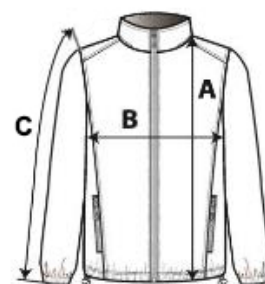

Rastezljiva tkanina

Središnji prednji zatvarač s kukicom na unutarnjoj strani

Unutarnji preklop sa zaštitom za bradu

2 prednja džepa i 1 džep na nadlaktici sa zatvaračima s kukicom na unutarnjoj strani

Etiketa koja se može odstraniti

TARIFNI BROJ: 62024010

PREDLOŽENA DEKORACIJA

Embroidery, Heat transfer

ZEMLJA PODRIJETLA

Myanmar

SPECIFIKACIJA VELIČINE (CM)

	S	M	L	XL	2XL	3XL	4XL
Kom./📦	12	12	12	12	12	12	12
Duljina tijela (A)	60.00	62.00	64.00	66.00	68.00	70.00	72.00
Širina prsa (B)	48.00	51.00	54.00	57.00	61.00	64.00	67.00
Središnja duljina rukava (C)	60.00	61.00	62.00	63.00	64.00	65.00	66.00