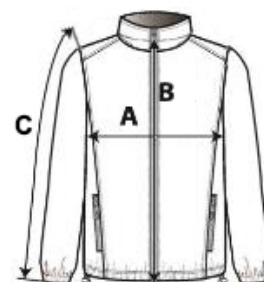

## SPECIFIKACIJA VELIČINE (CM)

	S	M	L	XL	2XL	3XL	4XL
Kom./📦	12	12	12	12	12	6	6
Duljina tijela (A)	71.00	72.00	74.00	75.50	76.50	78.00	79.50
Širina prsa (B)	53.00	56.00	59.00	62.00	65.00	68.00	71.00
Središnja duljina rukava (C)	64.00	65.00	66.50	67.50	69.00	70.00	71.50