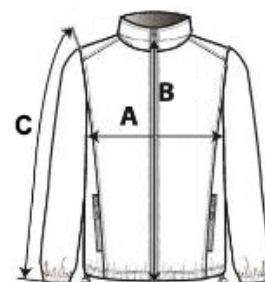

Softshell tkanina s 3 sloja

Vanjski sloj: 92% poliester / 8% elasthan

Vodootpornost 6000 mm i prozračnost 4500 g/m²/24h

Unutarnji sloj od mikrofleeca 100% poliester

Otporno na vjetar

Rastezljiva tkanina

Prednji reverzni spiralni patentni zatvarač

Unutarnji vjetrootporni umetak s zaštitom za bradu

2 prednja džepa i 1 džep na nadlaktici s reverznim zatvaračima

Odvojiva kapuljača s vezicom

Etiketa koja se može odstraniti

TARIFNI BROJ: 62024010

ZEMLJA PODRIJETLA

Myanmar

amfori BSCI

SPECIFIKACIJA VELIČINE (CM)

	S	M	L	XL	2XL	3XL	4XL
Kom./📦	12	12	12	12	12	6	6
Duljina tijela (A)	60.00	61.50	63.50	65.50	67.50	69.00	71.00
Širina prsa (B)	48.00	51.00	54.00	57.00	61.00	64.00	67.00
Središnja duljina rukava (C)	60.00	61.00	62.00	63.00	64.00	65.00	65.50