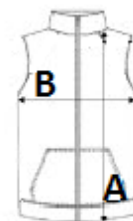

## SPECIFIKACIJA VELIČINE (CM)

	S	M	L	XL	2XL	3XL	4XL
Kom./📦	12	12	12	12	12	12	12
Duljina tijela (A)	71.50	73.00	74.50	76.00	77.50	78.50	80.00
Širina prsa (B)	53.00	56.00	59.00	62.00	65.00	68.00	71.00