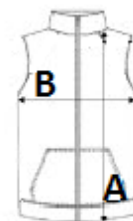

Unutarnji vjetrootporni umetak s zaštitom za bradu

2 prednja džepa

Etiketa koja se može odstraniti

TARIFNI BROJ: 62014010

ZEMLJA PODRIJETLA

Myanmar

amfori BSCI

SPECIFIKACIJA VELIČINE (CM)

	S	M	L	XL	2XL	3XL	4XL
Kom./📦	12	12	12	12	12	12	12
Duljina tijela (A)	60.50	62.50	64.50	67.00	69.00	70.50	72.50
Širina prsa (B)	48.00	51.00	54.00	57.00	61.00	64.00	67.00

BOJE:

■ Black

■ Red

■ Navy

■ Royal

■ Charcoal