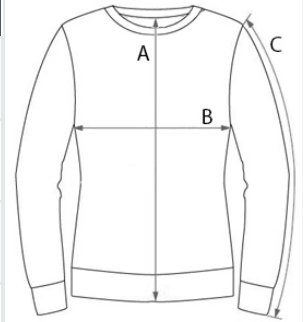

Rebrasti rubovi i manšete s dodatnom najlonskom pređom za veću izdržljivost

Dvostruki rebrasti ovratnik za dodatnu udobnost i zadržavanje oblika

Etiketa koja se lako uklanja za jednostavniju personalizaciju

Oeko-Tex Standard 100 certifikat za odgovornu proizvodnju

TARIFNI BROJ: 61102099

ZEMLJA PODRIJETLA

China

amfori BSCI

SPECIFIKACIJA VELIČINE (CM)

	XS	S	M	L	XL	2XL	3XL
Kom./📦	24	24	24	24	24	24	12
Duljina tijela (A)	59.00	60.00	61.50	63.00	64.50	66.00	67.50
Širina prsa (B)	42.00	45.00	48.00	51.00	54.00	57.00	60.00
Središnja duljina rukava (C)	59.50	60.50	61.50	62.50	63.50	64.50	65.50