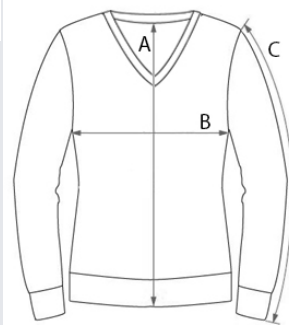

Rebrasti rubovi i manšete s dodatnom najlonskom pređom za veću izdržljivost

Dvostruki rebrasti ovratnik za dodatnu udobnost i zadržavanje oblika

Etiketa koja se lako uklanja za jednostavniju personalizaciju

Oeko-Tex Standard 100 certifikat za odgovornu proizvodnju

TARIFNI BROJ: 61102099

ZEMLJA PODRIJETLA

China

amfori BSCI

SPECIFIKACIJA VELIČINE (CM)

	XS	S	M	L	XL	2XL	3XL
Kom./📦	24	24	24	24	24	24	12
Duljina tijela (A)	0.00	60.00	61.00	62.00	63.00	64.00	65.00
Širina prsa (B)	0.00	44.00	47.00	50.00	53.00	56.00	59.00
Središnja duljina rukava (C)	0.00	60.50	61.50	62.50	63.50	64.50	65.50