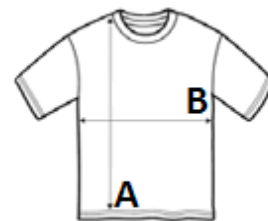

COMING SOON

LANE SEVEN

260 g/m²

100% Pamuk

Bočni šav

Etiketa koja se može odstraniti

Washable at 30°C

GLAVNE ZNAČAJKE:

Heavy jersey

Side-seamed

Double-needle top stitch on sleeve and bottom hem

Pigment dyed

Tear away tags

Under 6% shrinkage

TARIFNI BROJ: 61091000

PREDLOŽENA DEKORACIJA

Digital printing (DTF), DTG, Embroidery, Screen printing

ZEMLJA PODRIJETLA

Pakistan

SPECIFIKACIJA VELIČINE (CM)

	XS	S	M	L	XL	2XL	3XL
Kom./📦	48	48	48	48	48	48	48
Duljina tijela (A)	63,50	66,04	68,58	71,12	73,66	76,20	78,74
Širina prsa (B)	46,99	52,07	57,15	62,23	67,31	72,39	77,47