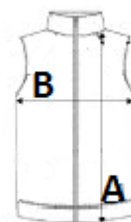

Ispuna: 100 % poliester s efektom perja

Vodoodbojno

Stil

V-izrez

Otkopčavanje s prednje strane s 5 gumba na pritisak

2 prednja džepa

Slaganje „u vrećicu“ sa stoperima

TARIFNI BROJ: **62014010**

ZEMLJA PODRIJETLA

China

amfori BSCI

SPECIFIKACIJA VELIČINE (CM)

	S	M	L	XL	2XL	3XL
Kom./📦	10	10	10	10	10	10
Duljina tijela (A)	68.00	69.00	70.00	71.00	72.00	73.00
Širina prsa (B)	52.00	55.00	58.00	61.00	64.00	67.00