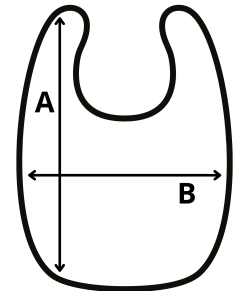

PREDLOŽENA DEKORACIJA

Embroidery

ZEMLJA PODRIJETLA

Türkiye

amfori BSCI

Sedex²

SPECIFIKACIJA VELIČINE (CM)

	U
Kom./☒	250
Duljina (B)	34.00
Širina (B)	22.00