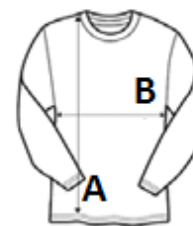

Cik-cak šavovi u boji tkanine

Dvostruki šavovi na manšetama i porubu

TARIFNI BROJ: **61099020**

ZEMLJA PODRIJETLA

China

SPECIFIKACIJA VELIČINE (CM)

	XS	S	M	L	XL	2XL
Kom./📦	25	25	25	25	25	25
Duljina tijela (A)	62.10	64.20	66.30	68.40	70.50	73.60
Širina prsa (B)	37.00	40.00	43.00	46.00	49.00	53.00
Središnja duljina rukava (C)	65.50	68.30	71.20	74.00	77.00	80.30