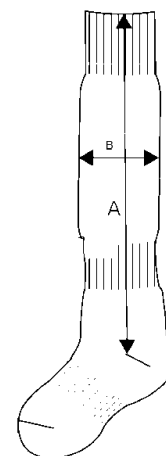

PROACT.®

Washable at 30°C

2026 : p. 332
2025 : p. 300

GLAVNE ZNAČAJKE:

95 % poliester / 3 % elastodien / 2 % elatin

Elastični i kontrastni gornji rub

Protuklizni elastični obruč oko gležnja

Podebljan donji sloj od frotira

Jedinična cijena je za 1 par čarapa

TARIFNI BROJ: 61159699

ZEMLJA PODRIJETLA

China

SPECIFIKACIJA VELIČINE (CM)

	27/30	31/34	35/38	39/42	43/46	47/50
Kom./📦	60	60	60	60	60	60
Duljina (B)	32,00	36,50	41,00	47,00	51,00	55,00
Širina (B)	9,00	9,00	9,50	10,50	11,00	11,50