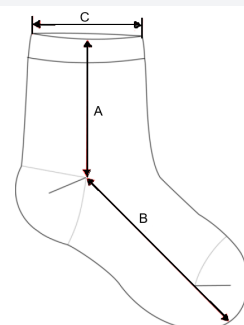

Certificirano prema STANDARDU 100 OEKO-TEX® N° CQ 1007/7, IFTH

Jedinična cijena je za 1 par čarapa

TARIFNI BROJ: 61159699

ZEMLJA PODRIJETLA

China

SPECIFIKACIJA VELIČINE (CM)

	35/38	39/42	43/46
Kom./📦	100	100	100
Sock height from top edge to heel (A)	11,00	12,00	13,00
Feet length from heel to sock extremity (B)	17,00	19,00	21,00
Sock opening width (relaxed) (C)	7,50	8,00	8,50