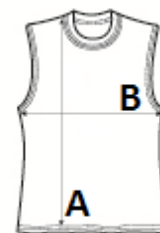

GLAVNE ZNAČAJKE:

100 % poliester

Mrežasto tkanje

2 zašivena sloja, svaki 90 gsm

TARIFNI BROJ: 61143000

ZEMLJA PODRIJETLA

India, Bangladesh, Pakistan

SPECIFIKACIJA VELIČINE (CM)

	S/M	L/XL	2XL/3XL
Kom./📦	50	50	50
Duljina tijela (A)	67.00	71.00	75.00
Širina prsa (B)	53.00	59.00	65.00

BOJE: