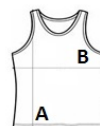

SPECIFIKACIJA VELIČINE (CM)

	6/10	10/14
Kom./	50	50
Duljina tijela (A)	49.75	59.75
Širina prsa (B)	38	44

BOJE:

Lime/Spicy Orange
Sporty Navy/White
Sporty Red/Sporty Yellow
Sporty Royal Blue/Green