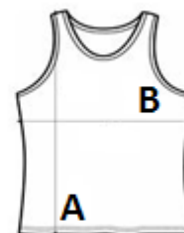

Dvostruki šavovi na porubu

TARIFNI BROJ: **61143000**

ZEMLJA PODRIJETLA

India, Bangladesh, Pakistan

SPECIFIKACIJA VELIČINE (CM)

	6/10	10/14
Kom./📦	50	50
Duljina tijela (A)	50.00	60.00
Širina prsa (B)	38.00	44.00

BOJE:

 White Black Sporty Red Spicy Orange Sporty Sky Blue Sporty Royal Blue Sporty Navy Sporty Purple Fluorescent Pink Fluorescent Green Fluorescent Yellow