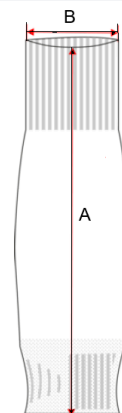

TARIFNI BROJ: 61178080

ZEMLJA PODRIJETLA

China

SPECIFIKACIJA VELIČINE (CM)

	S/M	L/XL
Kom./📦	100	100
Duljina (B)	51,00	53,00
Širina (B)	10,00	11,00

BOJE:

White

Black