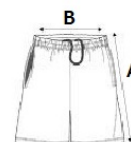

STANDARD
100

Zemlja podrijetla:

China, Bangladesh

📅 2026 : p. 321

📅 2025 : p. 291

SPECIFIKACIJA VELIČINE (CM)

	XS	S	M	L	XL	2XL	3XL
Kom./🌀	25	25	25	25	25	25	25
Širina struka (B)	32	34	36	38	41	45	49
Spoljašnji šav (A)	46.00	48.00	49.00	50.00	52.00	53.00	55.00
Širina kukova	45.95	49	52.05	55.05	58.10	62.15	66.20

BOJE:

 Black	 Dark Grey	 Dark Royal Blue	 Green	 Sky Blue	 Sporty Navy
 Sporty Red	 Sporty Royal Blue	 Sporty Yellow	 White		