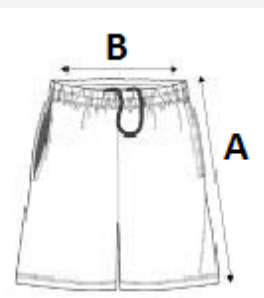

TARIFNI BROJ: 61046300

PREDLOŽENA DEKORACIJA

Sublimation

ZEMLJA PODRIJETLA

China, Bangladesh

SPECIFIKACIJA VELIČINE (CM)

	XS	S	M	L	XL	2XL	3XL
Kom./📦	25	25	25	25	25	25	25
Širina struka (B)	32.00	34.00	36.00	38.00	41.00	45.00	49.00
Spoljašnji šav (A)	46.00	48.00	49.00	50.00	52.00	53.00	55.00
Širina kukova	45.95	49.00	52.05	55.05	58.10	62.15	66.20