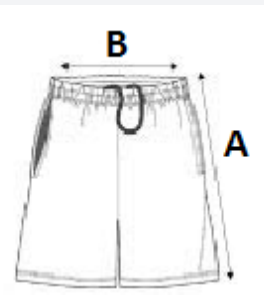

## GLAVNE ZNAČAJKE:

100 % pamuk

(Zagasita siva: 65 % poliester / 35 % pamuk)

Žersej tkanje

Kontrastni rubovi i uzica

Elastičan pojas

TARIFNI BROJ: 61046200

## SPECIFIKACIJA VELIČINE (CM)

	XS	S	M	L	XL	2XL
Kom./📦	50	50	50	50	50	50
Širina struka (B)	31.00	34.00	37.00	40.00	43.00	46.00
Spoljašnji šav (A)	22.50	23.75	25.00	26.25	27.50	28.75
Širina kukova	46.00	49.00	52.00	55.00	58.00	61.00