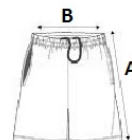

STANDARD
100

Zemlja podrijetla:

Bangladesh

2026 : p. 324

2025 : p. 294

SPECIFIKACIJA VELIČINE (CM)

	XS	S	M	L	XL	2XL	3XL
Kom./📦	20	20	20	20	20	20	20
Širina struka (B)	33	35	37	39	42	45	48
Unutrašnji šav (A)	27.20	27.40	27.60	27.80	28	28.20	28.40
Spoljašnji šav (A)	51	52	53	54	55	56	57
Širina kukova	45	48	51	54	57	60	63

BOJE:

Black
 Grey Heather
 Sporty Navy