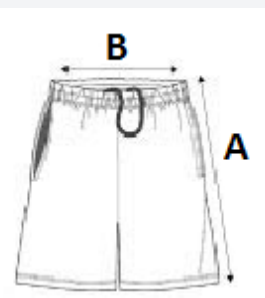

TARIFNI BROJ: 61046300

PREDLOŽENA DEKORACIJA

Sublimation

ZEMLJA PODRIJETLA

Bangladesh

SPECIFIKACIJA VELIČINE (CM)

	XS	S	M	L	XL
Kom./📦	50	50	50	50	50
Širina struka (B)	31.00	34.00	37.00	40.00	43.00
Unutrašnji šav (A)	12.25	13.25	14.25	15.25	16.25
Spoljašnji šav (A)	33.75	35.25	36.75	38.25	39.75
Širina kukova	42.00	45.00	48.00	51.00	54.00