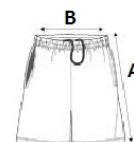

Certifikati:

STANDARD
100

Zemlja podrijetla:

Bangladesh

2025 : p. 291

2024 : p. 547

SPECIFIKACIJA VELIČINE (CM)

	XS	S	M	L	XL
Kom./📦	50	50	50	50	50
Širina struka (B)	31	34	37	40	43
Unutrašnji šav (A)	12.25	13.25	14.25	15.25	16.25
Spoljašnji šav (A)	33.75	35.25	36.75	38.25	39.75
Širina kukova	42	45	48	51	54