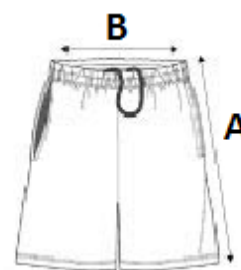

TARIFNI BROJ: 62046390

ZEMLJA PODRIJETLA

China

SPECIFIKACIJA VELIČINE (CM)

	6/8	8/10	10/12	12/14
Kom./📦	60	60	60	60
Širina struka (B)	27.00	29.00	31.00	33.00
Spoljašnji šav (A)	33.00	37.00	41.00	45.00
Širina kukova	37.50	39.50	41.50	43.50