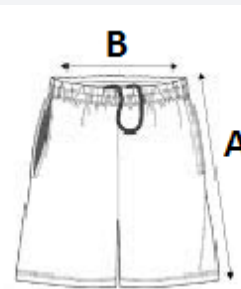

## GLAVNE ZNAČAJKE:

- 94 % poliester / 6 % elasthan
- Iznimno meka i udobna tkanina
- 2 duboka prednja džepa
- Elastični pojas s uzicom

TARIFNI BROJ: 62046390

## SPECIFIKACIJA VELIČINE (CM)

	6/8	8/10	10/12	12/14
Kom./📦	60	60	60	60
Širina struka (B)	27.00	29.00	31.00	33.00
Spoljašnji šav (A)	33.00	37.00	41.00	45.00
Širina kukova	37.50	39.50	41.50	43.50