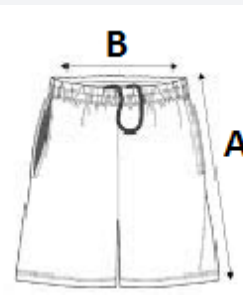

## GLAVNE ZNAČAJKE:

92% polyester / 8% elastane

Stretchy fabric

Ultra-comfortable elasticated belt and flat drawstring

Small inner pocket on right belt

2 open side slits and twin-needle finish on hem

Detachable brand label

## SPECIFIKACIJA VELIČINE (CM)

	S	M	L	XL	2XL
Kom./📦	50	50	50	50	50
Širina struka (B)	34,00	36,00	38,00	41,00	44,00
Spoljašnji šav (A)	40,00	40,75	41,50	42,25	43,00