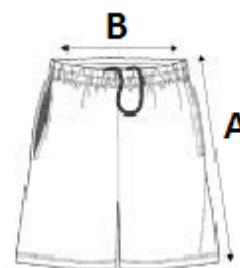

## GLAVNE ZNAČAJKE:

100% birdseye polyester

Elasticated belt with flat drawstring

2 open side slits and matching band at hem

Detachable brand label

TARIFNI BROJ: **61046300**

ZEMLJA PODRIJETLA

China

## SPECIFIKACIJA VELIČINE (CM)

	S	M	L	XL	2XL
Kom./📦	50	50	50	50	50
Širina struka (B)	34,00	36,00	38,00	41,00	44,00
Spoljašnji šav (A)	50,00	50,75	51,50	52,25	53,00