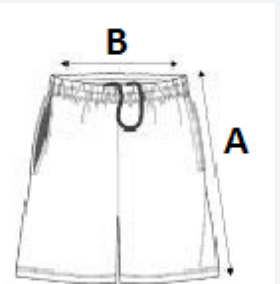

TARIFNI BROJ: 62046390

PREDLOŽENA DEKORACIJA

Sublimation

ZEMLJA PODRIJETLA

China, Bangladesh, Ethiopia

SPECIFIKACIJA VELIČINE (CM)

	XS	S	M	L	XL	2XL	3XL
Kom./📦	25	25	25	25	25	25	25
Širina struka (B)	29.00	30.00	32.00	35.00	38.00	42.00	46.00
Spoljašnji šav (A)	43.00	45.00	47.00	49.00	50.00	52.00	54.00
Širina kukova	47.30	50.20	53.10	56.00	58.90	62.65	66.45