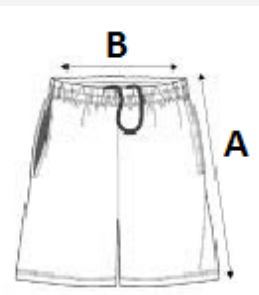

Dvostruki šavovi na porubu

TARIFNI BROJ: 61046300

PREDLOŽENA DEKORACIJA

Sublimation

ZEMLJA PODRIJETLA

China

SPECIFIKACIJA VELIČINE (CM)

	S	M	L	XL
Kom./📦	25	25	25	25
Širina struka (B)	33.00	35.00	37.00	39.00
Spoljašnji šav (A)	56.00	58.00	59.00	61.00
Širina kukova	53.00	56.00	59.00	62.00

BOJE:

White