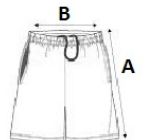

Predložena dekoracija:

Sublimation

Zemlja podrijetla:

China

SPECIFIKACIJA VELIČINE (CM)

	XS	S	M	L	XL	2XL	3XL
Kom./📦	25	25	25	25	25	25	25
Širina struka (B)	31	33	35	37	39	41	43
Spoljašnji šav (A)	55	56	58	59	61	62	64
Širina kukova	50	53	56	59	62	65	68