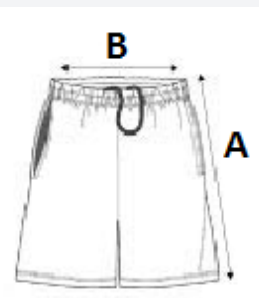

Dvostruki šavovi na porubu

TARIFNI BROJ: 61046300

PREDLOŽENA DEKORACIJA

Sublimation

ZEMLJA PODRIJETLA

China

SPECIFIKACIJA VELIČINE (CM)

	S	M	L
Kom./📦	25	25	25
Širina struka (B)	33.00	35.00	37.00
Spoljašnji šav (A)	56.00	58.00	59.00
Širina kukova	53.00	56.00	59.00

BOJE:

White