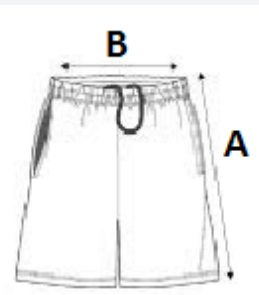

Kontrastni rubovi prednjih i stražnjih šavova

Dvostruki šavovi na porubu

TARIFNI BROJ: 61046300

ZEMLJA PODRIJETLA

China

SPECIFIKACIJA VELIČINE (CM)

	4/6	6/8	8/10	10/12	12/14
Kom./📦	25	25	25	25	25
Širina struka (B)	29,00	30,00	31,00	32,00	33,00
Spoljašnji šav (A)	33,15	37,00	41,00	45,00	49,00