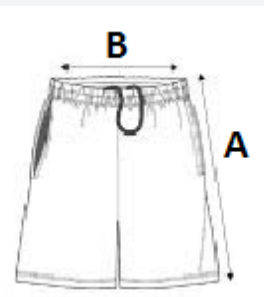

Kontrastni rubovi prednjih i stražnjih šavova

Dvostruki šavovi na porubu

TARIFNI BROJ: 61046300

ZEMLJA PODRIJETLA

China

SPECIFIKACIJA VELIČINE (CM)

	4/6	6/8	8/10	10/12	12/14
Kom./📦	25	25	25	25	25
Širina struka (B)		30.00	31.00	32.00	33.00
Spoljašnji šav (A)		37.00	41.00	45.00	49.00
Širina kukova		40.00	42.00	44.00	46.00