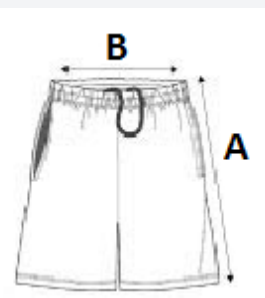

TARIFNI BROJ: 62111200

ZEMLJA PODRIJETLA

Ethiopia

SPECIFIKACIJA VELIČINE (CM)

| | XS | S | M | L | XL | 2XL | 3XL |
|--------------------|-------|-------|-------|-------|-------|-------|-------|
| Kom./📦 | 50 | 50 | 50 | 50 | 50 | 50 | 50 |
| Širina struka (B) | 33.00 | 35.00 | 37.00 | 39.00 | 41.00 | 43.00 | 45.00 |
| Spoljašnji šav (A) | 34.50 | 36.00 | 37.50 | 39.00 | 40.50 | 42.00 | 43.50 |
| Širina kukova | 48.00 | 51.00 | 54.00 | 57.00 | 60.00 | 63.00 | 66.00 |