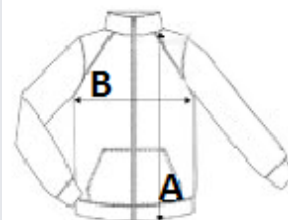

ZEMLJA PODRIJETLA  
China

SPECIFIKACIJA VELIČINE (CM)

	XS	S	M	L	XL	2XL	3XL
Kom./📦	10	10	10	10	10	10	10
Duljina tijela (A)	66.00	68.00	70.00	72.00	74.00	76.00	78.75
Širina prsa (B)	46.50	49.50	52.50	55.50	58.50	61.50	65.50
Središnja duljina rukava (C)	72.25	75.00	77.75	80.50	83.25	86.00	89.50