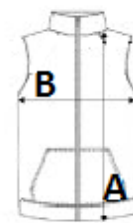

China

STANDARD
100

SPECIFIKACIJA VELIČINE (CM)

	XS	S	M	L	XL	2XL	3XL
Kom./📦	15	15	15	15	15	15	15
Duljina tijela (A)	66.00	68.00	70.00	72.00	74.00	76.00	78.00
Širina prsa (B)	46.00	49.00	52.00	55.00	58.00	61.00	64.00