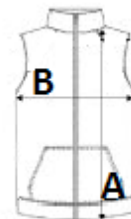

TARIFNI BROJ: 61023090

ZEMLJA PODRIJETLA

China

SPECIFIKACIJA VELIČINE (CM)

	XS	S	M	L	XL	2XL	3XL
Kom./📦	15	15	15	15	15	15	15
Duljina tijela (A)	66.00	68.00	70.00	72.00	74.00	76.00	78.00
Širina prsa (B)	46.00	49.00	52.00	55.00	58.00	61.00	64.00