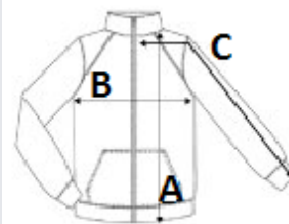

TARIFNI BROJ: **61103099**

ZEMLJA PODRIJETLA

Pakistan

SPECIFIKACIJA VELIČINE (CM)

	4/6	6/8	8/10	10/12	12/14
Kom./📦	25	25	25	25	25
Duljina tijela (A)	45.90	50.70	55.50	60.30	65.10
Širina prsa (B)	36.70	38.40	41.00	44.50	48.00
Središnja duljina rukava (C)	49.00	53.80	59.00	64.60	70.20