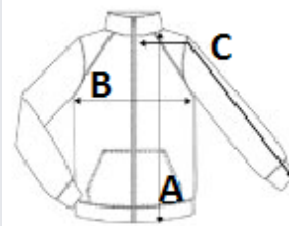

TARIFNI BROJ: **61103099**

ZEMLJA PODRIJETLA

Pakistan

SPECIFIKACIJA VELIČINE (CM)

	4/6	6/8	8/10	10/12	12/14
Kom./📦	25	25	25	25	25
Duljina tijela (A)	45.90	50.70	55.50	60.30	65.10
Širina prsa (B)	36.70	38.40	41.00	44.50	48.00
Središnja duljina rukava (C)	49.00	53.80	59.00	64.60	70.20