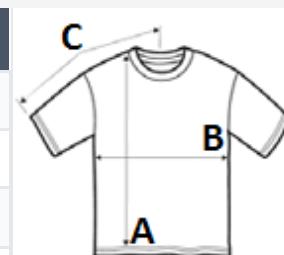

TARIFNI BROJ: 61099020

PREDLOŽENA DEKORACIJA

Sublimation

ZEMLJA PODRIJETLA

Bangladesh, Pakistan

SPECIFIKACIJA VELIČINE (CM)

	S	M	L	XL	2XL	3XL
Kom./📦	50	50	50	50	50	50
Duljina tijela (A)	71.00	73.00	75.00	77.00	79.00	81.00
Širina prsa (B)	50.00	53.00	56.00	59.00	62.00	65.00
Središnja duljina rukava (C)	22.50	23.25	24.00	24.75	25.50	26.25