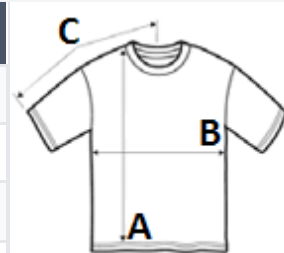

PREDLOŽENA DEKORACIJA

Sublimation

ZEMLJA PODRIJETLA

Bangladesh, Pakistan

SPECIFIKACIJA VELIČINE (CM)

	S	M	L	XL	2XL	3XL
Kom./📦	50	50	50	50	50	50
Duljina tijela (A)	71.00	73.00	75.00	77.00	79.00	81.00
Širina prsa (B)	50.00	53.00	56.00	59.00	62.00	65.00
Središnja duljina rukava (C)	22.50	23.25	24.00	24.75	25.50	26.25